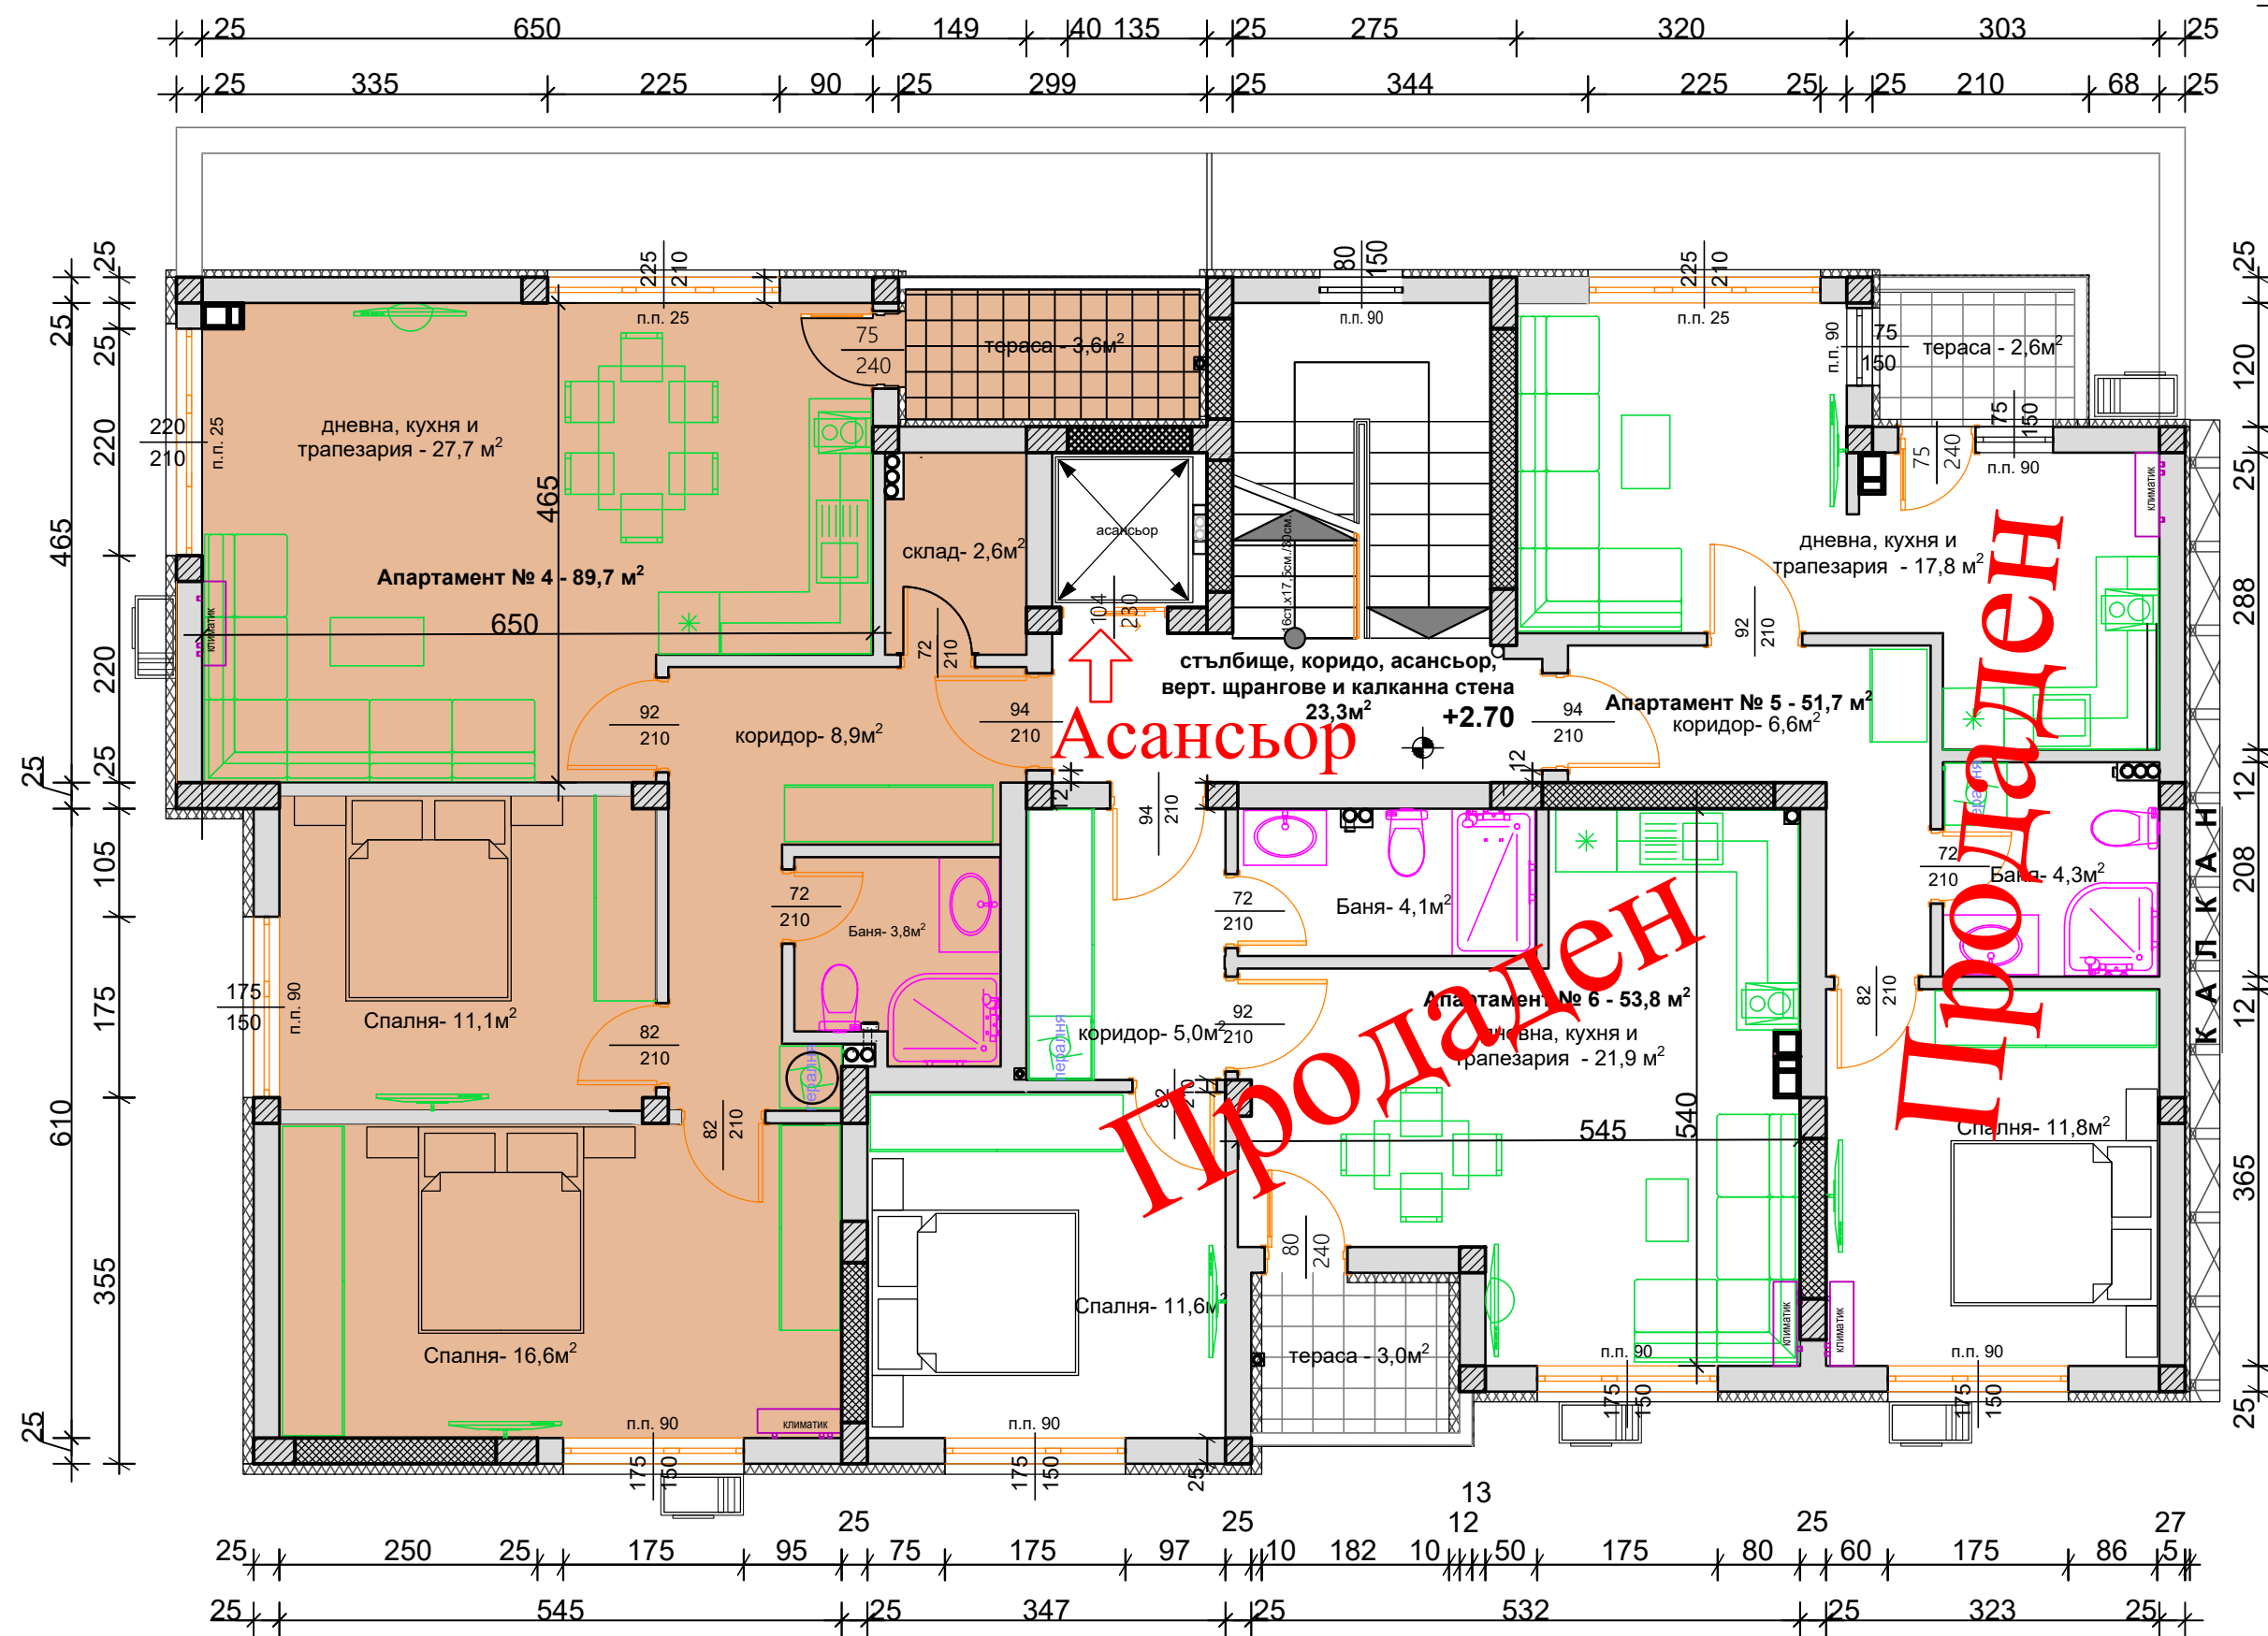

С

ул. Ал. Стамболийски

Трети етаж
на кота ±5.50

ул. Генерал Шувалъв

ЛЕГЕНДА:

-  тухлен зид
-  стоманобетонова колона
-  стоманобетонова стена
-  PVC дограма
-  топлоизолация